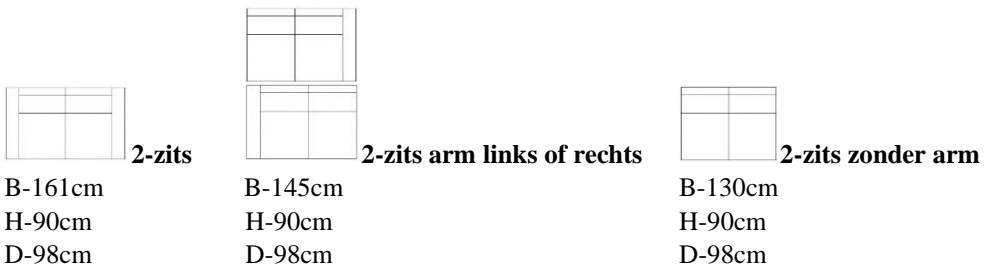

Model Isabella

Technische omschrijvingen:

- Romp: Opgebouwd uit beuken regels voor wat betreft het dragende gedeelte in combinatie met milieuvriendelijk vezelplaat. Gehele romp voorzien van polyether en dacron.
- Vering: Nozag stalen veren afgedekt met polyamide.
- Zitkussen: Koudschuim HR 38 afgedekt met dacron.
- Rugkussen: Opgebouwd uit schottenkamers voorzien van conforel. Conforel is een gesiliconiseerde holle vezel die zeer veerkrachtig is.

Zithoogte/diepte: 45/55cm.

*Bestaat uit twee delen

Houten poot en metalenpoot

Stofgroep	2-zits	2-zits arm links of rechts	2-zits zonder armen	3-zits	3-zits arm links of rechts	3-zits zonder armen	4-zits	4-zits arm links of rechts	4-zits zonder armen
A	€ 715	€ 665	€ 565	€ 825	€ 705	€ 665	€ 915	€ 835	€ 755
B	€ 725	€ 685	€ 585	€ 845	€ 725	€ 685	€ 945	€ 855	€ 785
C	€ 755	€ 695	€ 605	€ 865	€ 745	€ 705	€ 965	€ 885	€ 805
D	€ 775	€ 715	€ 615	€ 895	€ 775	€ 715	€ 995	€ 905	€ 835
E	€ 795	€ 735	€ 635	€ 915	€ 795	€ 735	€ 1015	€ 925	€ 855
F	€ 815	€ 755	€ 655	€ 935	€ 815	€ 755	€ 1035	€ 945	€ 885
Bull	€ 865	€ 805	€ 685	€ 1005	€ 855	€ 775	€ 1115	€ 1015	€ 965
Microleder	€ 905	€ 825	€ 695	€ 1045	€ 885	€ 795	€ 1155	€ 1045	€ 985
Pasadena	€ 965	€ 895	€ 755	€ 1115	€ 935	€ 845	€ 1225	€ 1115	€ 1055