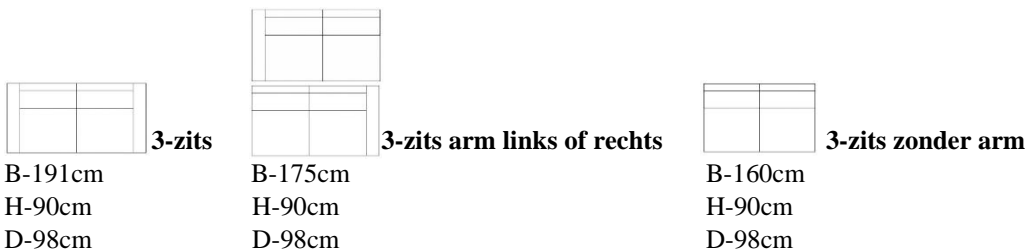

Model Isabella

Technische omschrijvingen:

- Romp: Opgebouwd uit beuken regels voor wat betreft het dragende gedeelte in combinatie met milieuvriendelijk vezelplaat. Gehele romp voorzien van polyether en dacron.
- Vering: Nozag stalen veren afgedekt met polyamide.
- Zitkussen: Koudschuim HR 38 afgedekt met dacron.
- Rugkussen: Opgebouwd uit schottenkamers voorzien van conforel. Conforel is een gesiliconiseerde holle vezel die zeer veerkrachtig is.

Zithoogte/diepte: 45/55cm.

*Bestaat uit twee delen

Houten poot en metalenpoot

Stofgroep	2-zits	2-zits arm links of rechts	2-zits zonder armen	3-zits	3-zits arm links of rechts	3-zits zonder armen	4-zits	4-zits arm links of rechts	4-zits zonder armen
A	€ 715	€ 665	€ 565	€ 825	€ 705	€ 665	€ 915	€ 835	€ 755
B	€ 725	€ 685	€ 585	€ 845	€ 725	€ 685	€ 945	€ 855	€ 785
C	€ 755	€ 695	€ 605	€ 865	€ 745	€ 705	€ 965	€ 885	€ 805
D	€ 775	€ 715	€ 615	€ 895	€ 775	€ 715	€ 995	€ 905	€ 835
E	€ 795	€ 735	€ 635	€ 915	€ 795	€ 735	€ 1015	€ 925	€ 855
F	€ 815	€ 755	€ 655	€ 935	€ 815	€ 755	€ 1035	€ 945	€ 885
Bull	€ 865	€ 805	€ 685	€ 1005	€ 855	€ 775	€ 1115	€ 1015	€ 965
Microleder	€ 905	€ 825	€ 695	€ 1045	€ 885	€ 795	€ 1155	€ 1045	€ 985
Pasadena	€ 965	€ 895	€ 755	€ 1115	€ 935	€ 845	€ 1225	€ 1115	€ 1055