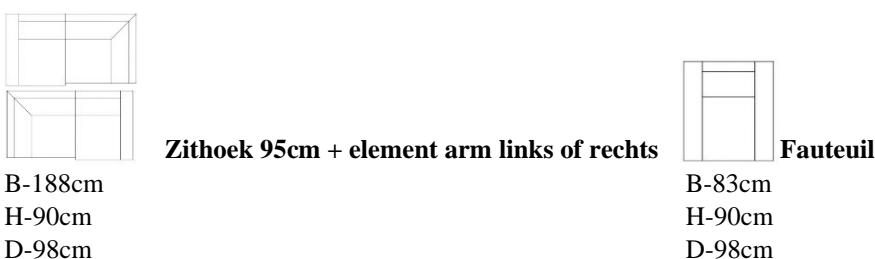

Model Isabella

Technische omschrijvingen:

- Romp: Opgebouwd uit beuken regels voor wat betreft het dragende gedeelte in combinatie met milieuvriendelijk vezelplaat. Gehele romp voorzien van polyether en dacron.
- Vering: Nozag stalen veren afgedekt met polyamide.
- Zitkussen: Koudschuim HR 38 afgedekt met dacron.
- Rugkussen: Opgebouwd uit schottenkamers voorzien van conforel. Conforel is een gesiliconiseerde holle vezel die zeer veerkrachtig is.

Zithoogte/diepte: 45/55cm.

*Bestaat uit twee delen

Houten poot en metalenpoot

Stofgroep	2-zits	2-zits arm links of rechts	2-zits zonder armen	3-zits	3-zits arm links of rechts	3-zits zonder armen	4-zits	4-zits arm links of rechts	4-zits zonder armen
A	€ 715	€ 665	€ 565	€ 825	€ 705	€ 665	€ 915	€ 835	€ 755
B	€ 725	€ 685	€ 585	€ 845	€ 725	€ 685	€ 945	€ 855	€ 785
C	€ 755	€ 695	€ 605	€ 865	€ 745	€ 705	€ 965	€ 885	€ 805
D	€ 775	€ 715	€ 615	€ 895	€ 775	€ 715	€ 995	€ 905	€ 835
E	€ 795	€ 735	€ 635	€ 915	€ 795	€ 735	€ 1015	€ 925	€ 855
F	€ 815	€ 755	€ 655	€ 935	€ 815	€ 755	€ 1035	€ 945	€ 885
Bull	€ 865	€ 805	€ 685	€ 1005	€ 855	€ 775	€ 1115	€ 1015	€ 965
Microleder	€ 905	€ 825	€ 695	€ 1045	€ 885	€ 795	€ 1155	€ 1045	€ 985
Pasadena	€ 965	€ 895	€ 755	€ 1115	€ 935	€ 845	€ 1225	€ 1115	€ 1055