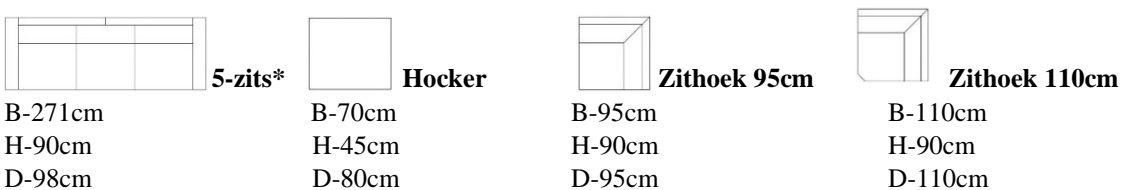

Model Isabella

Technische omschrijvingen:

- Romp: Opgebouwd uit beuken regels voor wat betreft het dragende gedeelte in combinatie met milieuvriendelijk vezelplaat. Gehele romp voorzien van polyether en dacron.
- Vering: Nozag stalen veren afgedekt met polyamide.
- Zitkussen: Koudschuim HR 38 afgedekt met dacron.
- Rugkussen: Opgebouwd uit schottenkamers voorzien van conforel. Conforel is een gesiliconiseerde holle vezel die zeer veerkrachtig is.

Zithoogte/diepte: 45/55cm.

*Bestaat uit twee delen

Houten poot en metalenpoot

Stofgroep	2-zits	2-zits arm links of rechts	2-zits zonder armen	3-zits	3-zits arm links of rechts	3-zits zonder armen	4-zits	4-zits arm links of rechts	4-zits zonder armen
A	€ 715	€ 665	€ 565	€ 825	€ 705	€ 665	€ 915	€ 835	€ 755
B	€ 725	€ 685	€ 585	€ 845	€ 725	€ 685	€ 945	€ 855	€ 785
C	€ 755	€ 695	€ 605	€ 865	€ 745	€ 705	€ 965	€ 885	€ 805
D	€ 775	€ 715	€ 615	€ 895	€ 775	€ 715	€ 995	€ 905	€ 835
E	€ 795	€ 735	€ 635	€ 915	€ 795	€ 735	€ 1015	€ 925	€ 855
F	€ 815	€ 755	€ 655	€ 935	€ 815	€ 755	€ 1035	€ 945	€ 885
Bull	€ 865	€ 805	€ 685	€ 1005	€ 855	€ 775	€ 1115	€ 1015	€ 965
Microleder	€ 905	€ 825	€ 695	€ 1045	€ 885	€ 795	€ 1155	€ 1045	€ 985
Pasadena	€ 965	€ 895	€ 755	€ 1115	€ 935	€ 845	€ 1225	€ 1115	€ 1055