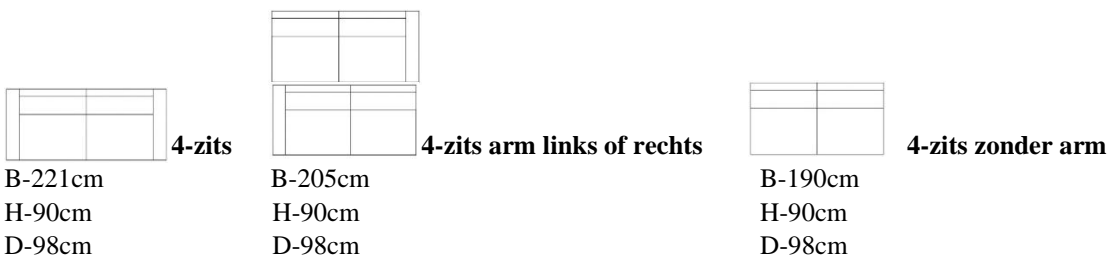

Model Isabella

Technische omschrijvingen:

- Romp: Opgebouwd uit beuken regels voor wat betreft het dragende gedeelte in combinatie met milieuvriendelijk vezelplaat. Gehele romp voorzien van polyether en dacron.
- Vering: Nozag stalen veren afgedekt met polyamide.
- Zitkussen: Koudschuim HR 38 afgedekt met dacron.
- Rugkussen: Opgebouwd uit schottenkamers voorzien van conforel. Conforel is een gesiliconiseerde holle vezel die zeer veerkrachtig is.

Zithoogte/diepte: 45/55cm.

*Bestaat uit twee delen

Houten poot en metalenpoot

Stofgroep	2-zits	2-zits arm links of rechts	2-zits zonder armen	3-zits	3-zits arm links of rechts	3-zits zonder armen	4-zits	4-zits arm links of rechts	4-zits zonder armen
A	€ 715	€ 665	€ 565	€ 825	€ 705	€ 665	€ 915	€ 835	€ 755
B	€ 725	€ 685	€ 585	€ 845	€ 725	€ 685	€ 945	€ 855	€ 785
C	€ 755	€ 695	€ 605	€ 865	€ 745	€ 705	€ 965	€ 885	€ 805
D	€ 775	€ 715	€ 615	€ 895	€ 775	€ 715	€ 995	€ 905	€ 835
E	€ 795	€ 735	€ 635	€ 915	€ 795	€ 735	€ 1015	€ 925	€ 855
F	€ 815	€ 755	€ 655	€ 935	€ 815	€ 755	€ 1035	€ 945	€ 885
Bull	€ 865	€ 805	€ 685	€ 1005	€ 855	€ 775	€ 1115	€ 1015	€ 965
Microleder	€ 905	€ 825	€ 695	€ 1045	€ 885	€ 795	€ 1155	€ 1045	€ 985
Pasadena	€ 965	€ 895	€ 755	€ 1115	€ 935	€ 845	€ 1225	€ 1115	€ 1055